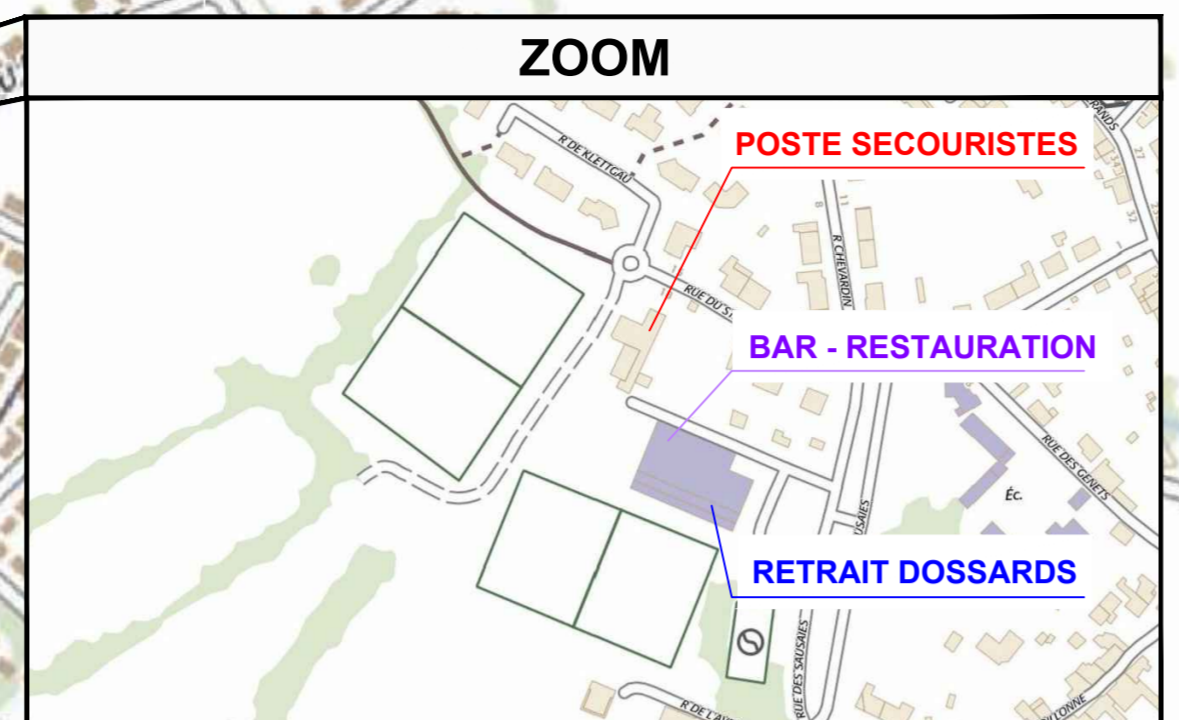

COURSE NATURE - COTEAUX DE LA SEVRE : 14.5KM COMMUNE DE BOUSSAY

- Trace du Parcours
- Sens de la Course
- D Départ
- A Arrivée